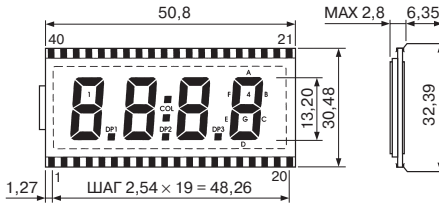

ITS-E0190

PIN NO	1	2	3	4	5	6	7	8	9	10	11	12	13	14
SEG	OM	-	-	1E	1D	1	DP1	2E	2D	2	DP2	3E	3D	
PIN NO	15	16	17	18	19	20	21	22	23	24	25	26	27	28
SEG	3	DP3	4E	4D	4	4A	4F	4	3	3A	3F	3	OL	
PIN NO	29	30	31	32	33	34	35	36	37	38	39	40		
SEG	2	2A	2F	2	-	1	1A	1F	1	-	-	OM		

ITS-E0815